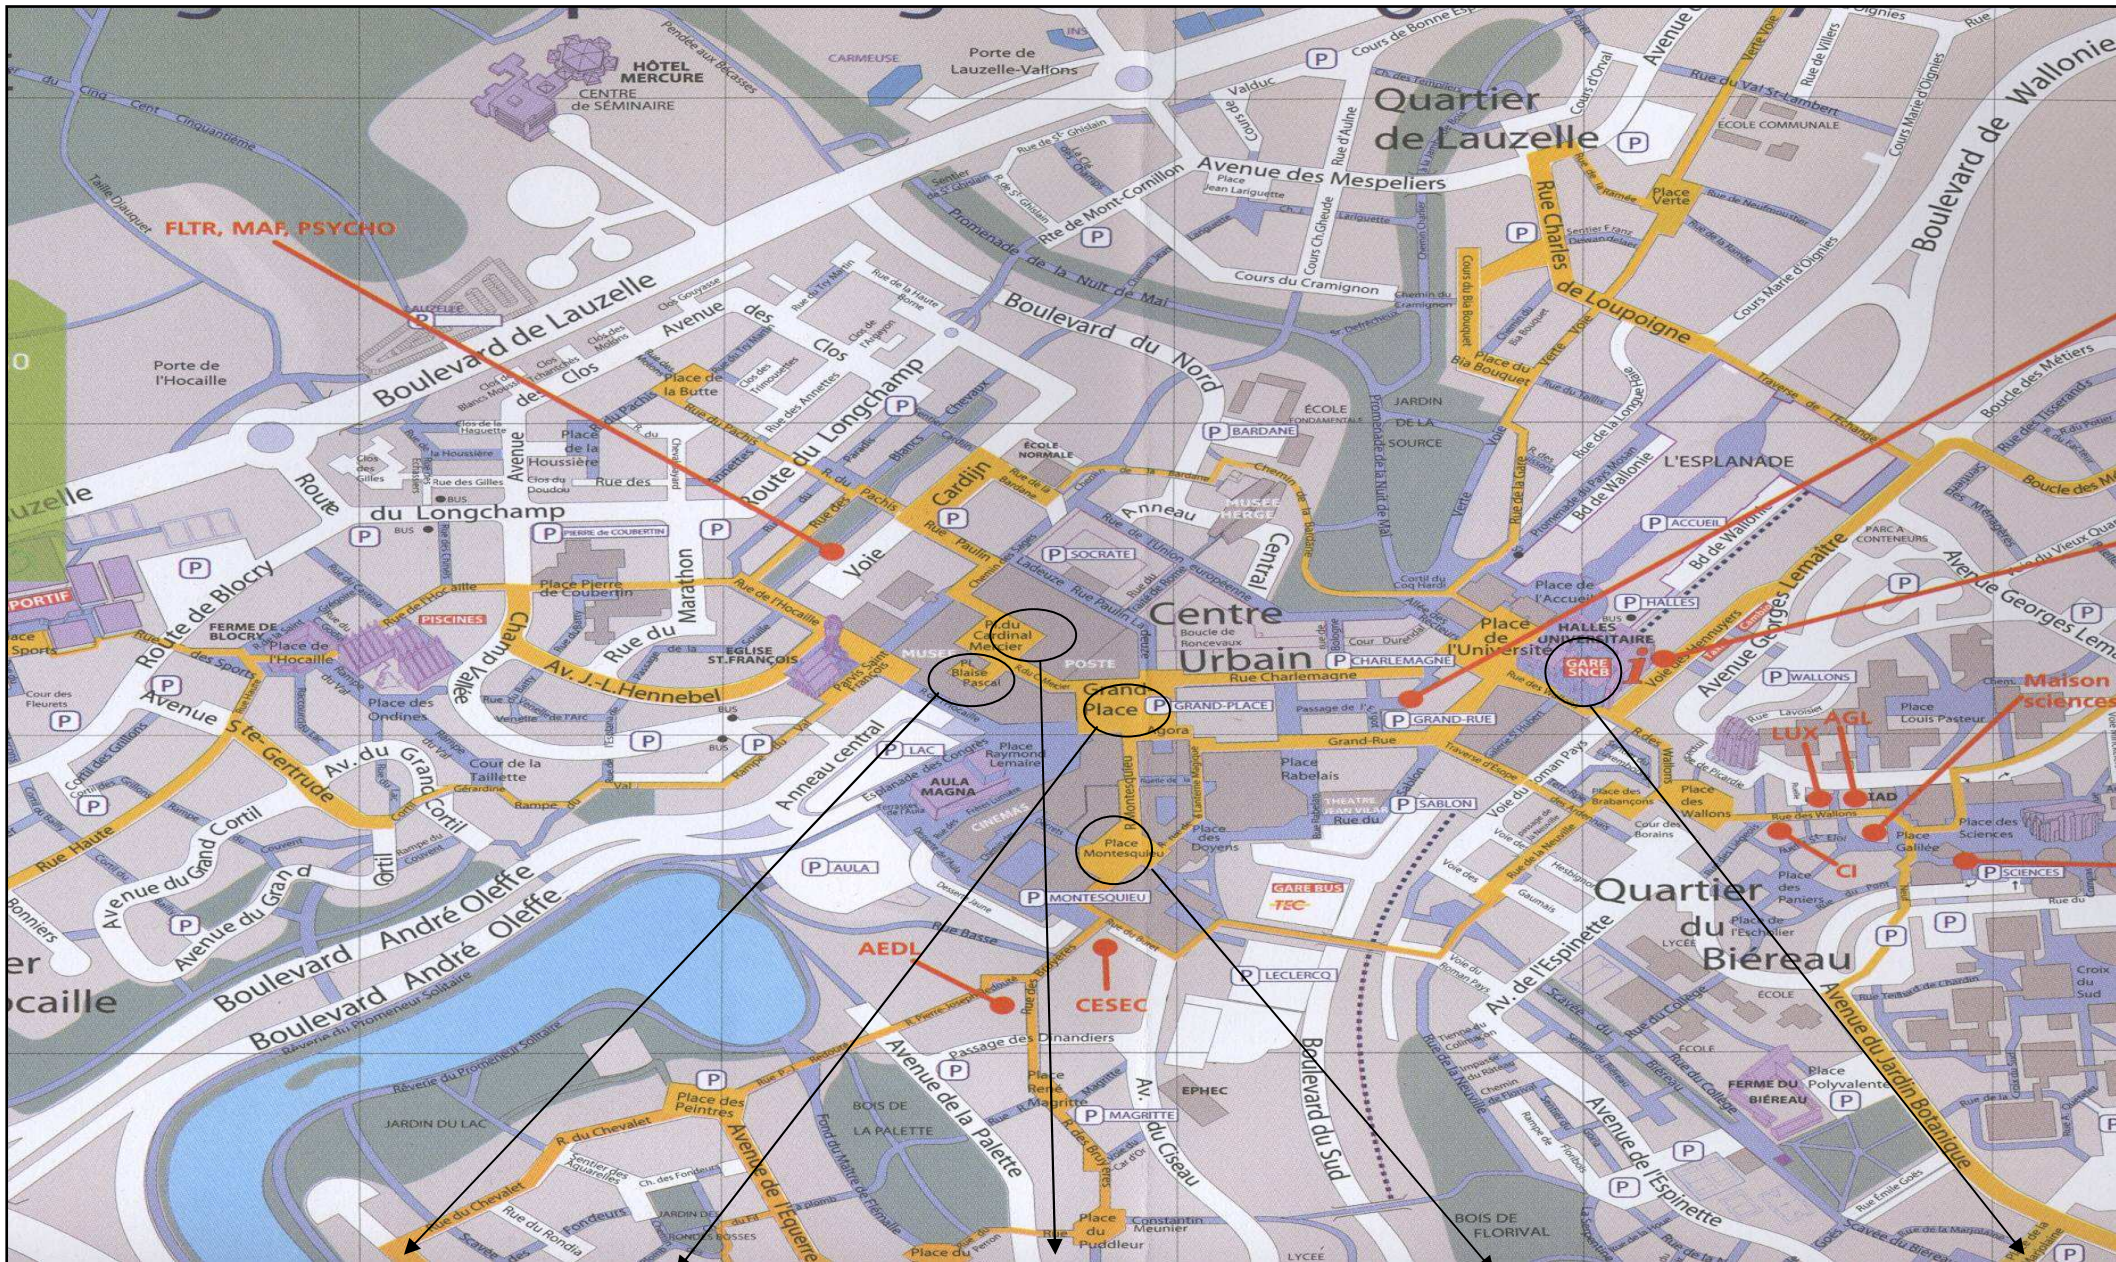

Plan de Louvain-la-Neuve

Rencontres latines – Mercredi 13 mars 2019

<p>Collège Érasme – Salle du Conseil Entrée Place du Cardinal Mercier</p>	<p>Parking Grand Place</p>	<p>Auditoires Socrate – Place du Cardinal Mercier SOCR11 et SOCR-242</p>	<p>Auditoires Montesquieu – Place Montesquieu MONT10 et MONT11</p>	<p>Gare SNCB</p>
---	--------------------------------	--	--	------------------